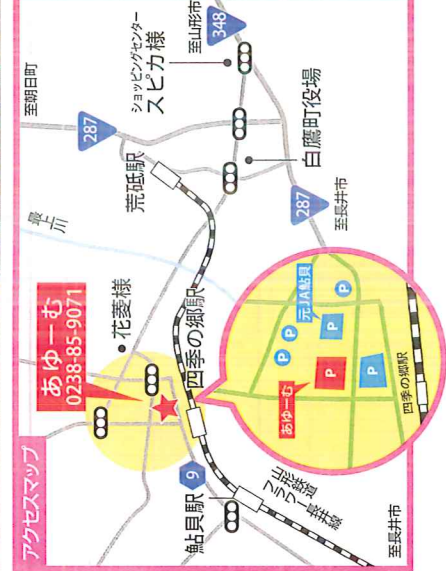

## 案内図

我が家のお土産展 & 白鷹の獅子頭展  
文化館前  
交流広場  
交流回廊  
キャラクター  
チャリ  
おもしろ市場  
多目的交流広場  
自鷹豆腐試食会  
木工作  
イベントステージ など

### 新鮮!!

すいか・とうもろこし  
枝豆・もも・デラウェア  
特價にて販売!

※写真はイメージです

主催：白鷹町産業フェア2016実行委員会 ■構成団体：白鷹町商工会・山形おきたま農業協同組合・山形県酪農協同組合  
・白鷹町観光協会・(一財)白鷹町アルカディア財団・西置賜ふるさと森林組合  
【お問い合わせ】白鷹町産業フェア2016実行委員会 TEL:0238-85-9071 FAX:0238-85-9072