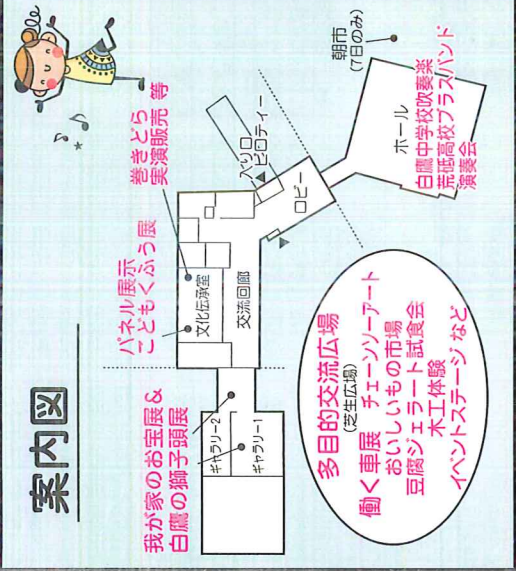

### 観光物産コーナー

缶バッジ・切手・伝統工芸品  
などの展示、販売

日本の紅(あか)  
に関連した

## 自鷹豆プロジェクト 自鷹生まれ 自鷹育ち 豆腐プロジェクト 試食会

8月6日(土) 200食限定

秘伝豆腐のプロジェクト

8月7日(日) 200食限定

雪音豆腐のプロジェクト  
(きなこ風味)

## 案内図

我が家のお土産展 & 白鷹の獅子頭展  
文化館前  
交流広場  
交流回廊  
キャラクター  
チャリ  
おもしろ市場  
多目的交流広場  
自鷹豆腐試食会  
木工作  
イベントステージ など