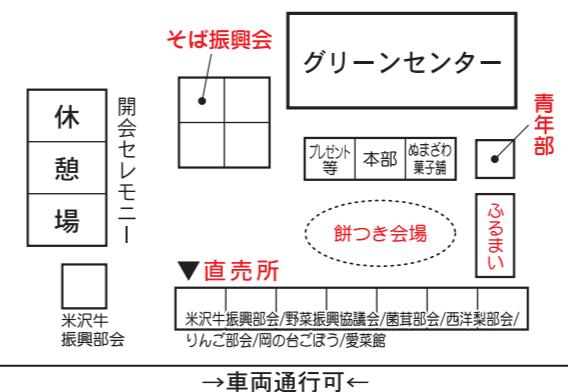

白鷹町産業フェア 2018

あか
しらたかの紅
秋の収穫感謝祭

11月3日(土)・4日(日)

時間 10:00~15:00
【雨天の場合は内容を一部変更する場合があります】

《会場》

- 白鷹町文化交流センター「あゆーむ」
- JA白鷹グリーンセンター前(4日のみ)

SHIRATAKA RED

主催 白鷹町産業フェア 2018 実行委員会
 構成団体 白鷹町 白鷹町商工会 山形おきたま農業協同組合 山形県酪農業協同組合
 白鷹町観光協会 (一財)白鷹町アルカディア財団 西置賜ふるさと森林組合

お問い合わせ 白鷹町産業フェア 2018 実行委員会 (白鷹町商工観光課内 TEL. 87-0696)

ふるまい&プレゼント!!

- 数量限定**
- あゆーむ会場**
- なめこ汁・新米!「雪若丸」
 - りんご・牛乳・ヨーグルト
 - 日本の紅(あか)をつくる町ラバーコースター
 - 「おどる!シラタカ・レッド」CD
- JA会場**
- 新米!「雪若丸」/新米つや姫抽選会
 - つきたての「もち」
 - りんご・牛乳・ヨーグルト

・鮎貝八幡・八乙女八幡・諏訪神社

白鷹の獅子頭展

11月3日(土)から11日(日)まで
あゆーむギャラリーで開催!

あゆーむ・グリーンセンター
会場でお買い物・体験をされた
お客様限定!

各日先着200食

白鷹産 米沢牛焼肉の
試食引換券プレゼント

試食引換券の配布 試食引換券は各ブースで配布いたします。

11月3日(土) 10:00~ 《あゆーむ会場》
11月4日(日) 10:00~ 《あゆーむ会場・JA会場》