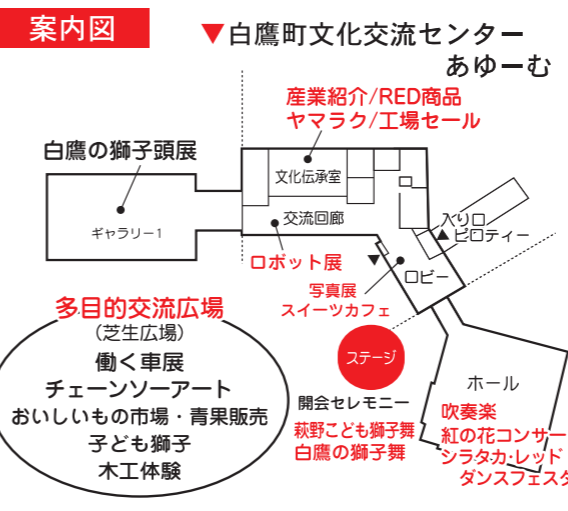

白鷹町産業フェア 2018

あか
しらたかの紅
秋の収穫感謝祭

11月3日(土)・4日(日)

時間 10:00~15:00
【雨天の場合は内容を一部変更する場合があります】

《会場》

- 白鷹町文化交流センター「あゆーむ」
- JA白鷹グリーンセンター前(4日のみ)

SHIRATAKA RED

主催 白鷹町産業フェア 2018 実行委員会
 構成団体 白鷹町 白鷹町商工会 山形おきたま農業協同組合 山形県酪農業協同組合
 白鷹町観光協会 (一財)白鷹町アルカディア財団 西置賜ふるさと森林組合

お問い合わせ 白鷹町産業フェア 2018 実行委員会 (白鷹町商工観光課内 TEL. 87-0696)

ふるまい&プレゼント!!

- 数量限定**
- あゆーむ会場**
- なめこ汁・新米!「雪若丸」
 - りんご・牛乳・ヨーグルト
 - 日本の紅(あか)をつくる町ラバーコースター
 - 「おどる!シラタカ・レッド」CD
- JA会場**
- 新米!「雪若丸」/新米つや姫抽選会
 - つきたての「もち」
 - りんご・牛乳・ヨーグルト

・鮎貝八幡・八乙女八幡・諏訪神社

白鷹の獅子頭展

11月3日(土)から11日(日)まで
あゆーむギャラリーで開催!

あゆーむ・グリーンセンター
会場でお買い物・体験をされた
お客様限定!

各日先着200食

白鷹産 米沢牛焼肉の
試食引換券プレゼント

試食引換券の配布 試食引換券は各ブースで配布いたします。

11月3日(土) 10:00~ 《あゆーむ会場》
11月4日(日) 10:00~ 《あゆーむ会場・JA会場》