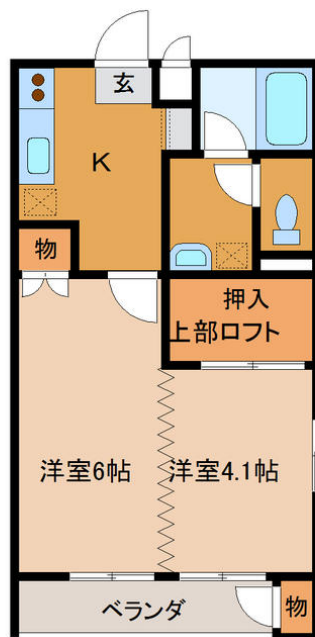

貸アパート

岩切駅

サバトハイム撫子 101号室

間取り
2K

専有面積
36.02㎡

築年月
1998年02月

岩切駅徒歩圏内！
人気の角部屋・ロフト付き！

チェックポイント！

2面採光,角部屋,B・T別室,シャワー,追焚機能,温水洗浄便座,洗面台,洗面所独立,ガスコンロ可,独立型キッチン,収納スペース,シューズボックス,室内洗濯機置場,給湯,プロパンガス,ロフト,全居室フローリング,エアコン,バルコニー,駐車場2台分

物件種目	貸アパート
最寄駅	岩切
間取タイプ	2K
賃貸条件	賃料 50,000円
	礼金なし 敷金2ヶ月 保証金なし

物件所在地	宮城県仙台市宮城野区岩切字青津目 1 2 7 - 6		
交通	J R東北本線 岩切 徒歩8分		
建物	建物名	サバトハイム撫子 101号室	
	構造・規模	木造 2階建/1階部分	
	使用部分積	36.02㎡	
	間取内訳	洋6・4 K4	
築年月	1998年02月	契約期間	2年
管理費等	2,000円/月		
駐車場	有 5,000円/月		
現況	空家	入居日	相談
設備	B・T別室,シャワー,追焚機能,温水洗浄便座,洗面台,洗面所独立,ガスコンロ可,独立型キッチン,収納スペース,シューズボックス,室内洗濯機置場,給湯,プロパンガス,ロフト,全居室フローリング,エアコン,バルコニー,駐車場2台分		
保険等	要 2年15,000円		
備考	入居前に温水洗浄便座に交換致します 町内会費:300円/月 駐車場2台(並列):10,000円/月 更新料:0.30万円 賃貸保証:加入要 初回保証料総賃料の50%・1年更新毎1万円 鍵交換代等:有 11,000円~ 利用駅1:J R東北本線 新利府 徒歩41分 利用駅2:J R東北本線 陸前山王 徒歩3分		