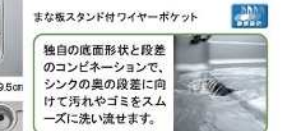

■ 扉カラー グループ2

ハイゲイ	ゲイター
KLS シェットアップ BL5 アイアンブルー RLS アズビーレッド VL4 ミスベージュ WL4 ミスホワイト KL1 ソフトブラック WL1 ソフトホワイト BL3 カラッシュブルー KL2 アイトラスト VL2 グレーユスター WL2 グレイスター AMS グロッシュ IMS グロッシュ AM3 ショコラ CM3 クラッシュ UM3 チェリー IM3 チェリー NM3 コナキ FM4 インドネシア CM4 グレイッシュ NM4 グレイッシュ IM4 ホワイト AM2 ハンドメイド UM2 スモークウッド IM2 ブリーチウッド AM1 ロング UM1 クラッシュ CM1 クラッシュ NM1 クラッシュ IM1 クラッシュ	BL2 カラッシュブルー KL1 ソフトブラック WL1 ソフトホワイト BL3 カラッシュブルー KL2 アイトラスト VL2 グレーユスター WL2 グレイスター AMS グロッシュ IMS グロッシュ AM3 ショコラ CM3 クラッシュ UM3 チェリー IM3 チェリー NM3 コナキ FM4 インドネシア CM4 グレイッシュ NM4 グレイッシュ IM4 ホワイト AM2 ハンドメイド UM2 スモークウッド IM2 ブリーチウッド AM1 ロング UM1 クラッシュ CM1 クラッシュ NM1 クラッシュ IM1 クラッシュ

■ 取手 ※取手も選び頂けます。

M プラック スリム取手	R シャイニング スリム取手	J シルバー スリム取手	K シルバー ロング取手	S プラック スリム取手	T シャイニング スリム取手	P シルバー スリム取手

■ ワークトップ 人造大理石

グループ3

BK プラックストーン	BN プラックストーン

■ シンク ステンレス

ワークトップ

キッチンを引き立てるシャープなライン。ノイズのないデザインを採用。

シンク

シンクの中のお手入れもシンクまわりの片づけも、スキットとはかどるシンクです。

水栓金具

ひろびろシャワー

水が広がる“ひろびろシャワー”で、洗い物をスピードアップ。

IHヒーター

レンジフード

キッチンパネル

アシストポケット

一番よく使う道具を立てて収納できる、取り出しやすい扉裏のポケット。

シンク用キャビネット

コンロ用キャビネット

調理台用キャビネット

扉のお手入れラクラク

汚れが拭き取りやすく、お手入れが簡単な扉です。
※ウェルテックシリーズ、ラフウッドシリーズを除く

ワークトップ高さ

商品コンセプト

※各写真・イラストはイメージです。見積り内容とは異なる場合がありますので、ご注意ください。

◆ご注意とお断り
- 写真は印刷のため、実際の色と異なる場合がございます。現物またはサンプルなどにご確認ください。
- 商品によっては、予告なく改良、仕様変更などを行う場合がありますので、ご了承ください。
- 主要部材、アイテムのみの掲載につき、ご提案プランの詳細は見積書や図面にてご確認ください。
- 掲載内容及び写真・図面の無断転載はたくお断りします。(許可なく転載・流用した場合、損害賠償が発生します。)