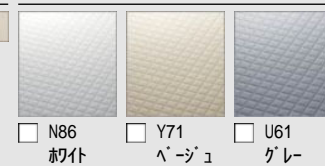

CG合成によるイメージ画像です。

壁パネルカラー アクセント張り

アクセント:ハイクラス

ベース:ハイシックラス

浴槽カラー FRP

エプロンカラー

床カラー 樹脂モザイク単色

AXご紹介