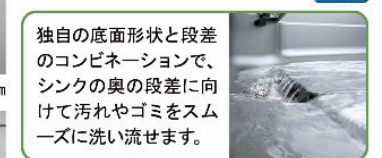

水が広がる“ひろびろシャワー”で、洗い物をスピードアップ。

シンク

約76cm
約45cm
※表示寸法は内寸法です。深さ約19.5cm
※水栓の位置は左右が選べます。
ステンレス排水口
スキットシンク

シンクの中のお手入れもシンクまわりの片づけも、スキットとはかどるシンクです。
まな板スタンド付ワイヤーポケット

独自の底面形状と段差のコンビネーションで、シンクの奥の段差に向けて汚れやゴミをスムーズに洗い流せます。