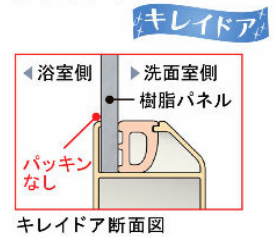

サーモバスS

ダブル保温構造でお湯が冷め
にくい。(JIS高断熱浴槽準拠)

浴槽材質

ベーシックで親しみやすいカラーです。

エコベンチ浴槽

エプロン

フロタ・フロタフック

薄型保温2枚組フロタ<ホワイト>・
保温フロタ用組フロタフック<ホワイト>