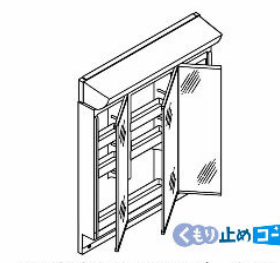

使いたい位置にくるりと回せる くるくる水栓

節湯 C1

左右に180度回転するので身支度・家事がしやすい。

壁付け水栓だから 壁付け水栓だから シャワーホース収納式 お手入れも簡単。で洗濯やお掃除に便利。

扉裏ポケット

ドライヤーも収納可能。

ミラーキャビネット

3面鏡(全収納・スタンダードLED)
MAR2-753TXSU

洗面器

底が広くて大容量で水汲みもしやすい ひろびろボウル

バケツの水汲みや衣類の コップや泡立てネットなど、濡らしたくないものを、一つ置き洗いもしやすいです。 濡れものを気兼ねなく置 けます。

エコハンドル

よく使う正面のハンドル位置で「水」を出す省エネ設計。

お湯が混合する位置は クリックでお知らせします。

化粧台本体

引出タイプ
AR3H-755SYN/YS2H