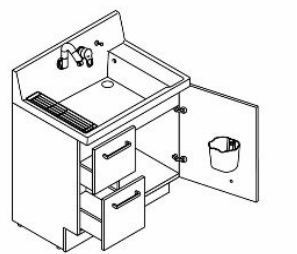

使いたい位置にくるりと回せる くるくる水栓

節湯 C1

左右に180度回転するので身支度・家事がしやすい。

壁付け水栓だから 壁付け水栓だから シャワーホース収納式 お手入れも簡単。で洗濯やお掃除に便利。

扉裏ポケット

ドライヤーも収納可能。

ミラーキャビネット

3面鏡(全収納・スタンダードLED)
MAR2-753TXSU

洗面器

底が広くて大容量で水汲みもしやすい ひろびろボウル

バケツの水汲みや衣類の コップや泡立てネットなど、濡らしたくないものを、一つ置き洗いもしやすいです。 濡れものを気兼ねなく置 けます。

エコハンドル

よく使う正面のハンドル位置で「水」を出す省エネ設計。

お湯が混合する位置は クリックでお知らせします。

化粧台本体

引出タイプ
AR3H-755SYN/YS2H