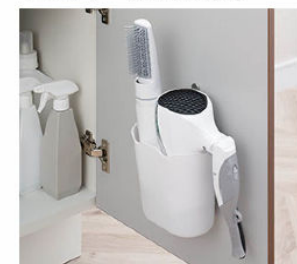

Digital Room AR

ひろびろボウル&くるくる水栓

身支度や家事をラクにする ひろびろボウル & くるくる水栓

2人並んでの身支度もスムーズ

洗顔・洗髪もゆったりスペースで

つけ置き洗い中も、バケツを避けての手洗いもOK

汚れにくくお掃除もカンタン

水栓金具

使いたい位置にくるりと回せる くるくる水栓

節湯 C1

左右に180度回転するので身支度・家事がしやすい。

壁付け水栓だから 壁付け水栓だから シャワーホース収納式 お手入れも簡単。で洗濯やお掃除に便利。

扉裏ポケット

ドライヤーも収納可能。

ミラーキャビネット

3面鏡(全収納・スタンダードLED)
MAR2-753TXSU

洗面器

底が広くて大容量で水汲みもしやすい ひろびろボウル

バケツの水汲みや衣類の コップや泡立てネットなど、濡らしたくないものを、一つ置き洗いもしやすいです。 濡れものを気兼ねなく置 けます。

エコハンドル

よく使う正面のハンドル位置で「水」を出す省エネ設計。

お湯が混合する位置は クリックでお知らせします。

化粧台本体

引出タイプ
AR3H-755SYN/YS2H