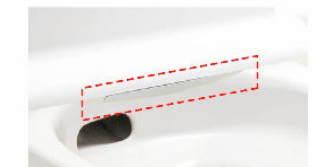

手洗しやすいフォルム

手の洗いやすさを考えた、広くて深い手洗鉢です。
※便フタが開いた状態で手が洗いきい場合は、便フタを閉じてください。

パワー脱臭

着座すると自動で脱臭。

キレイ便座

便座のつぎ目をなくし、便座裏は防汚素材だから、汚れもサッとひと拭き。

スッキリノズルシャッター

使わないときはノズルを収納し、男子小用時などの汚れを防ぎます。シャッターは着脱できるので、お手入れラクラク。

女性専用「レディスノズル」

INAXはノズルが2本。おしり洗浄用ノズルとは別に、女性にやさしいビデ洗浄用ノズルを搭載しました。

◆お願い
・商品によっては、改良などにより仕様、寸法、カラーなどに多少の変更が生じる場合がありますのでご了承ください。
・商品写真は印刷のため、現物と若干異なりますので、実際の商品見本でお確かめください。
・商品写真は参考例です。実際に花瓶や小物等を置かれる場合は、落下等の事故がないように取り扱いにご注意ください。
・表示価格は、商品代のみメーカー希望小売価格で、取付費・工事費、消費税、セット写真の小物など別途ご負担をお願いいたします。 見積No: M22036535052-001-5
・掲載内容及び写真・図版の無断転載はたたくお断りします。(許可なく転載・流用した場合、損害賠償が発生します。)