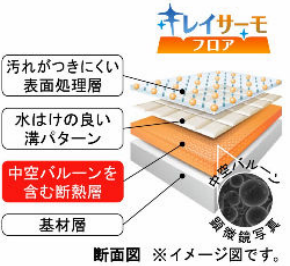

CG合成によるイメージ画像です。

壁パネルカラー アクセント張り

アクセント:ハイクラス

ベース:ハイシックラス

浴槽カラー FRP

エプロンカラー

床カラー 樹脂モザイク単色

AXご紹介

SYSTEM BATHROOM
AX
3 DESIGN
Taste

トレンドを意識した
スタイリッシュなシステムバスルーム AX。

パツとくるりんぽい排水口

パツとゴミがまとまって、
カンタンにポイッ。

キレイサーモフロア

足元が冷ヤツとしない。

キレイドア

汚れにくい
スッキリデザイン。

サーモバスS

ダブル保温構造でお湯が冷め
にくい。(JIS高断熱浴槽準拠)

浴槽材質

ベーシックで親しみやすいカラーです。

エコベンチ浴槽

エプロン

フロタ・フロタフック

薄型保温2枚組フロタ<ホワイト>・
保温フロタ用組フロタフック<ホワイト>