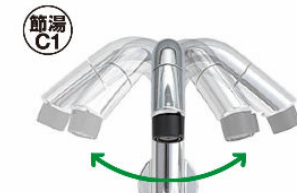

Digital Room AR

ひろびろボウル&くるくる水栓

身支度や家事をラクにする ひろびろボウル & くるくる水栓

2人並んでの身支度もスムーズ

洗顔・洗髪もゆったりスペースで

つけ置き洗い中も、バケツを避けての手洗いもOK

汚れにくくお掃除もカンタン

水栓金具

使いたい位置にくるりと回せる くるくる水栓

節湯 C1

左右に180度回転するので身支度・家事がしやすい。

壁付け水栓だから 壁付け水栓だから シャワーホース収納式 お手入れも簡単。で洗濯やお掃除に便利。

扉裏ポケット

ドライヤーも収納可能。

ミラーキャビネット

3面鏡(全収納・スタンダードLED)
MAR2-753TXSU

洗面器

底が広くて大容量で水汲みもしやすい ひろびろボウル

バケツの水汲みや衣類の コップや泡立てネットなど、濡らしたくないものを、一つ置き洗いもしやすいです。 濡れものを気兼ねなく置 けます。

エコハンドル

よく使う正面のハンドル位置で「水」を出す省エネ設計。

お湯が混合する位置は クリックでお知らせします。

化粧台本体

引出タイプ
AR3H-755SYN/YS2H