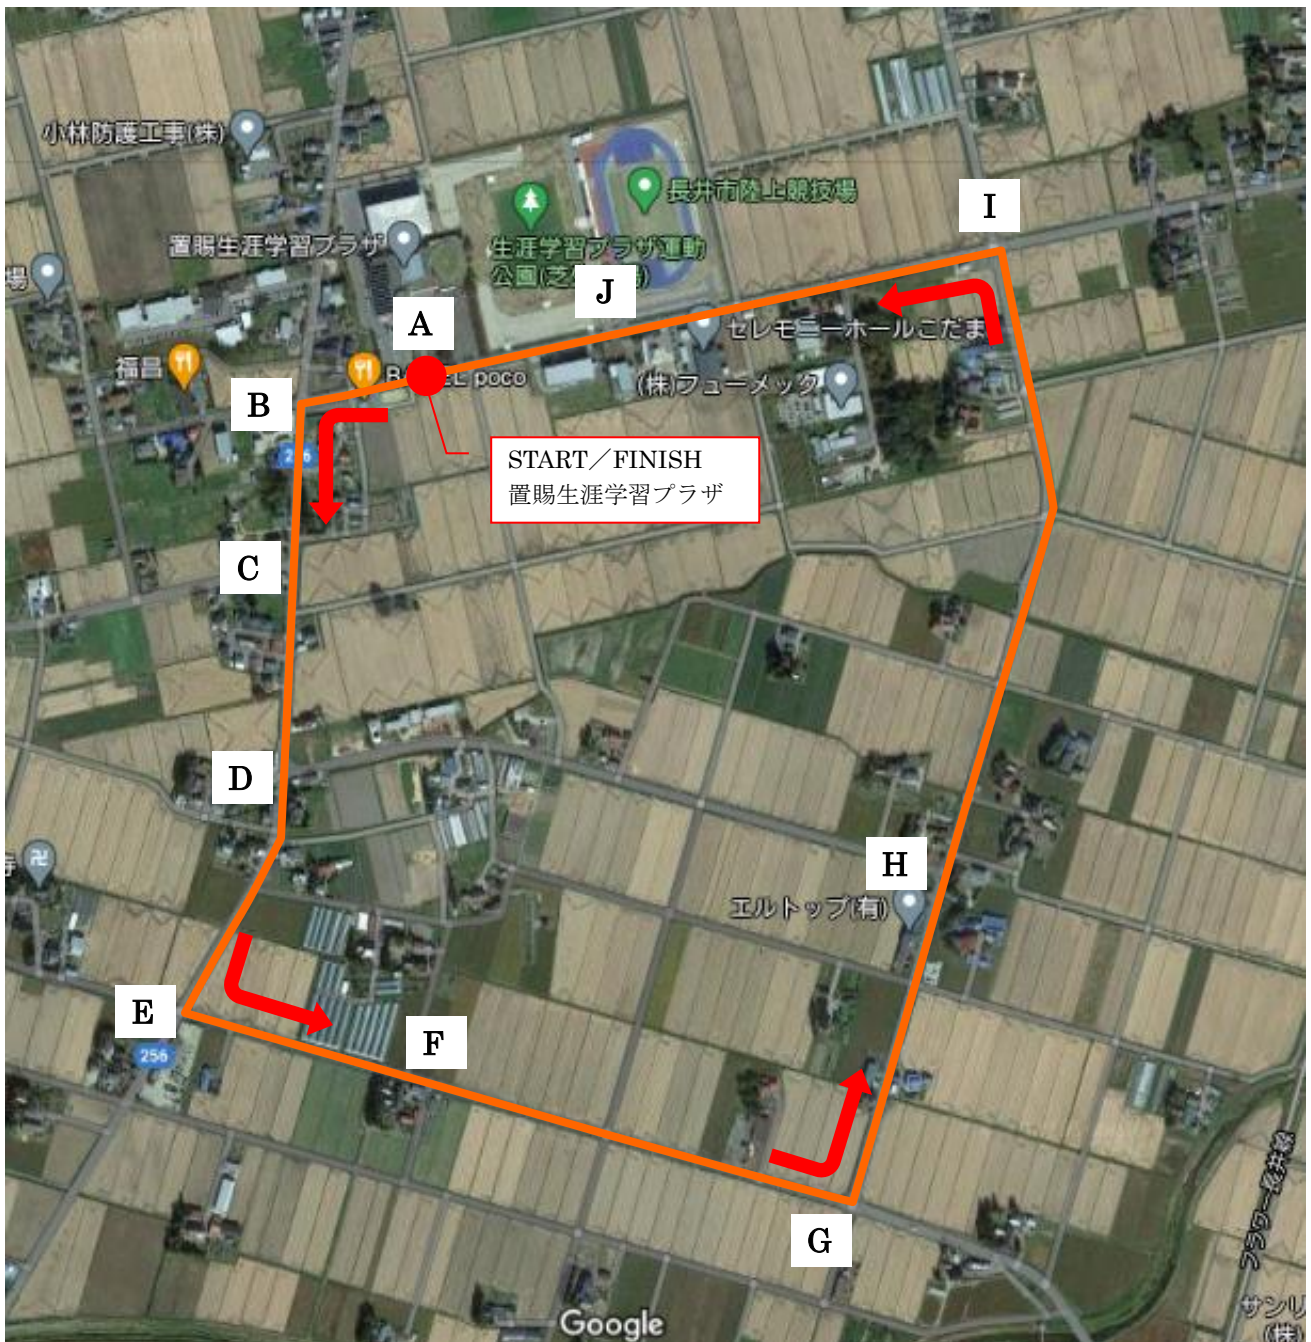

長井ロードレース大会 コース

- (1) コースは、1周 3.3kmの周回コースとする。(10kmはコースを3周します。)
- (2) スタート地点は、置賜生涯学習プラザ前の道路とする。
- (3) フィニッシュ地点は、置賜生涯学習プラザ玄関ロータリー内に設置する。