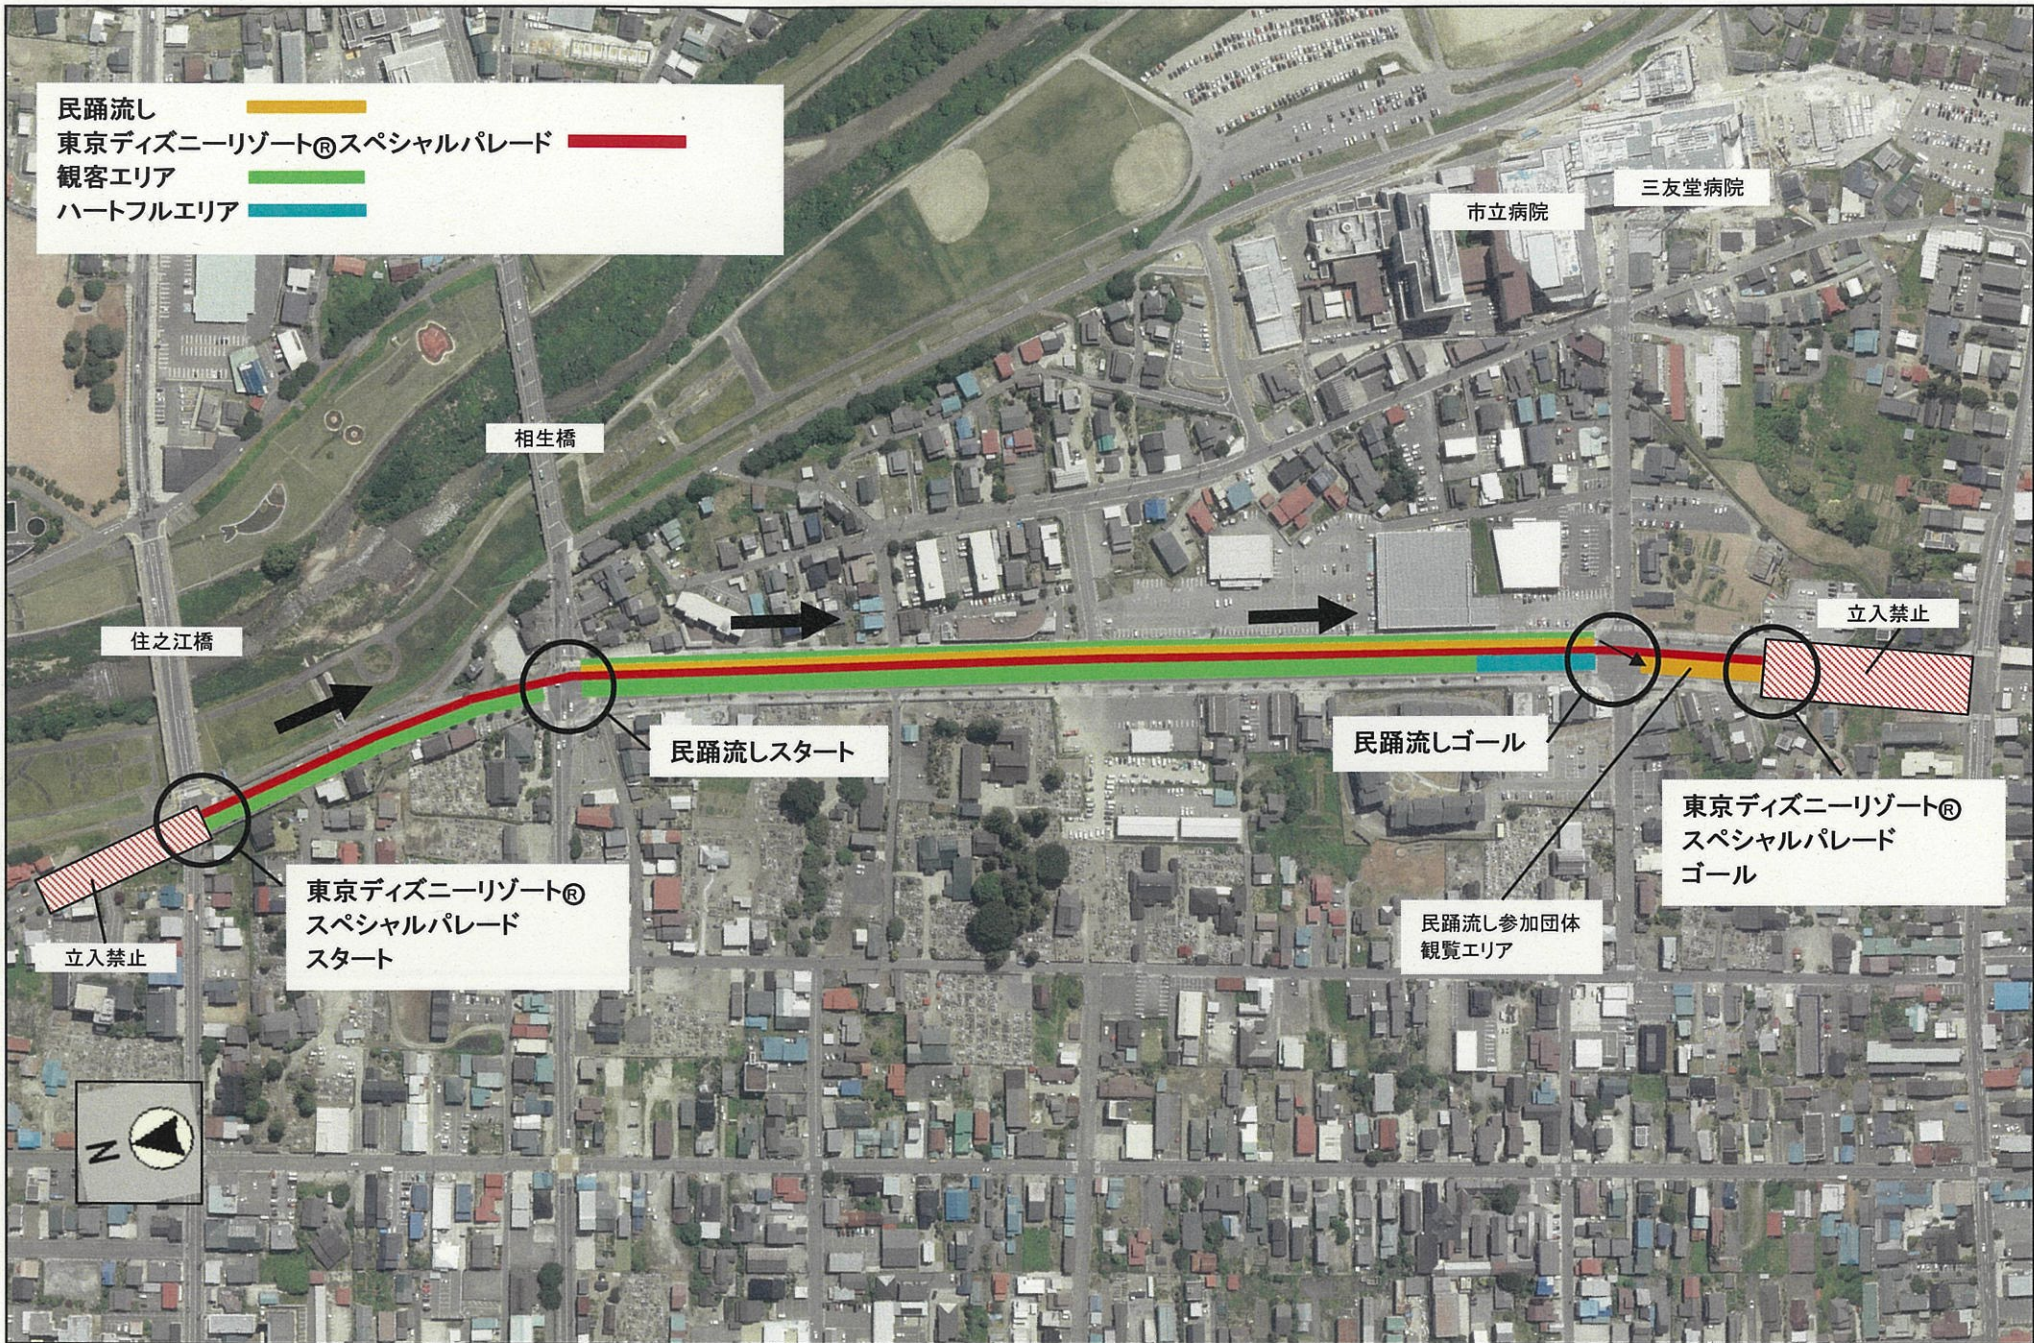

民踊流し 
東京ディズニーリゾート®スペシャルパレード 
観客エリア 
ハートフルエリア 

相生橋

市立病院

三友堂病院

住之江橋

立入禁止

民踊流しスタート

民踊流しゴール

東京ディズニーリゾート®
スペシャルパレード
ゴール

東京ディズニーリゾート®
スペシャルパレード
スタート

民踊流し参加団体
観覧エリア

立入禁止