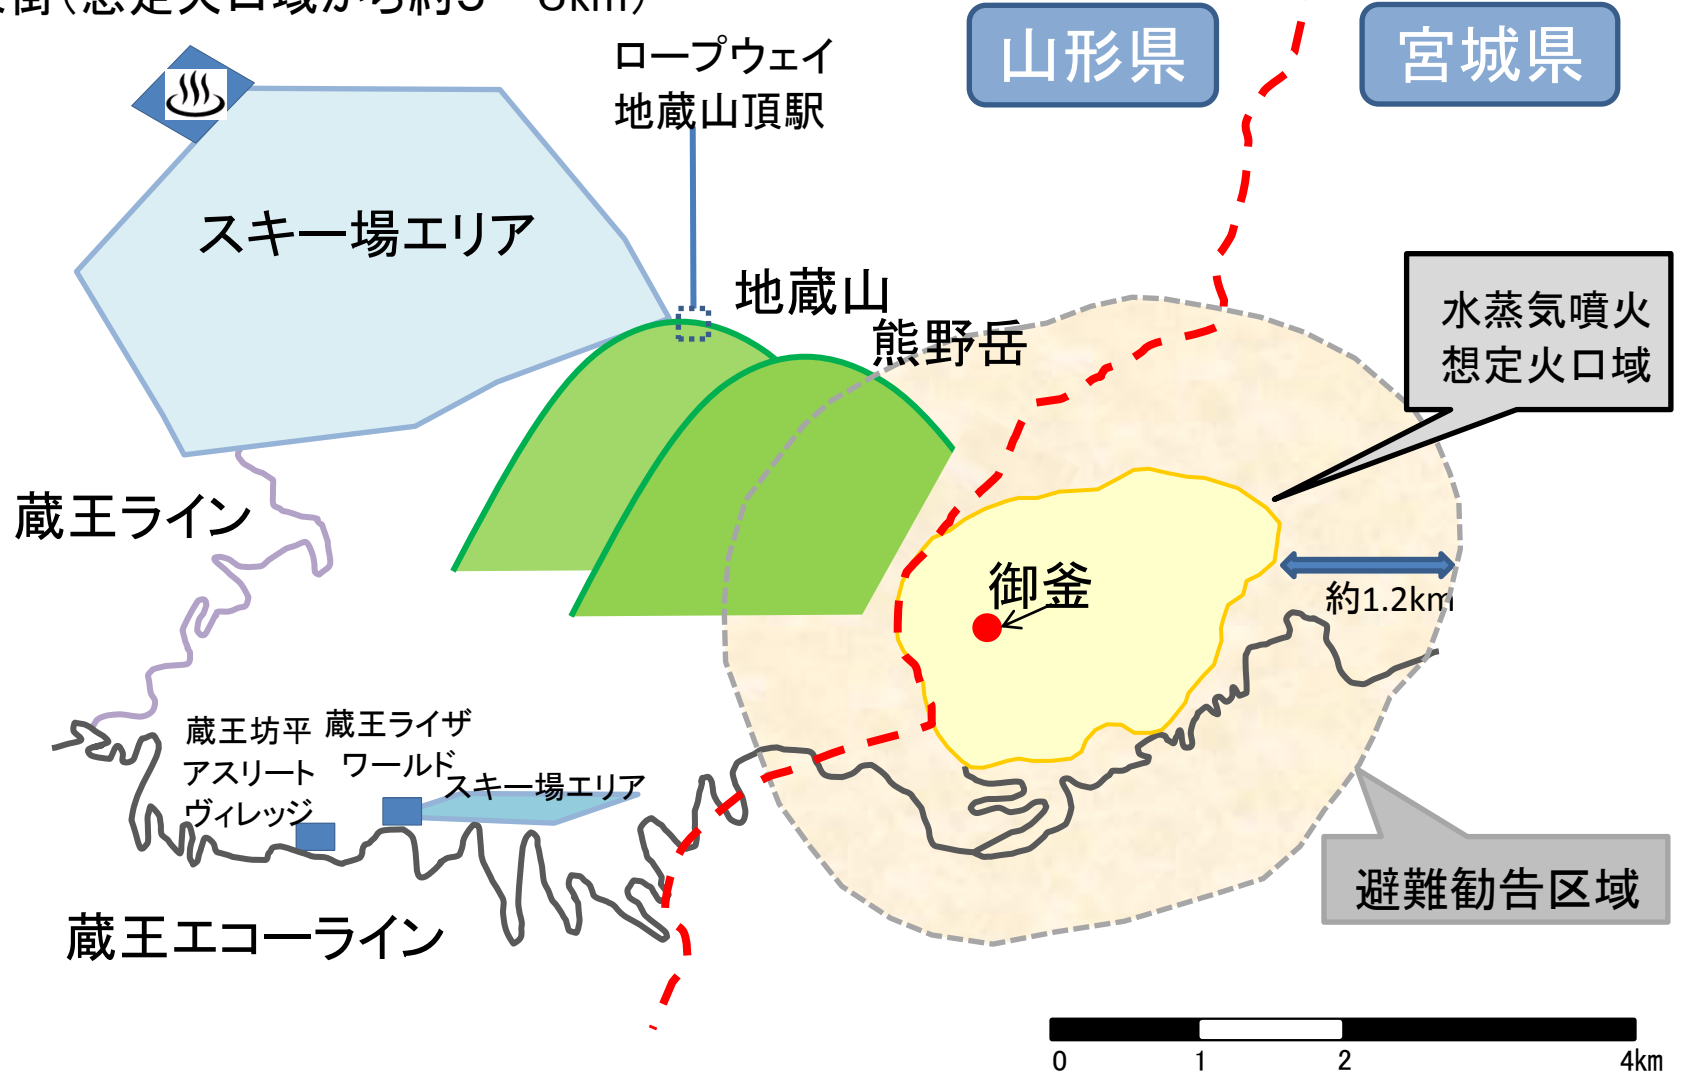

《蔵王の観光施設の位置図》

蔵王温泉街(想定火口域から約5~6km)

火口周辺警報に基づいて発令された避難勧告区域は、想定火口域から概ね1.2 kmの範囲です。
蔵王温泉街は、想定火口域から熊野岳と地蔵山の大きな山を二つ越え、約5~6 km離れたところにあります。
蔵王温泉街、蔵王温泉スキー場、蔵王ロープウェイ地蔵山頂駅、蔵王坊平アスリートヴィレッジ、蔵王ライザワールドなどは、いずれも避難勧告区域外にあり、通常どおり営業しています。